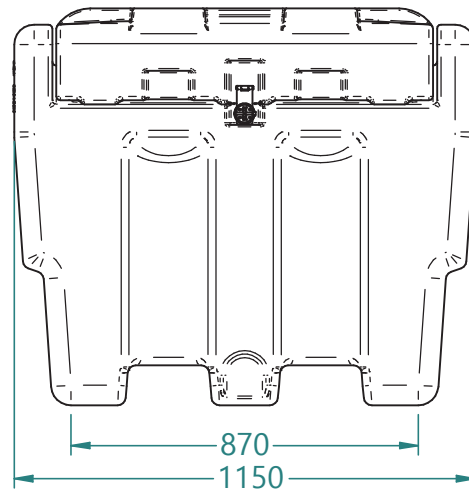

1

2

3

4

軽油／BDF用 可搬式給油ステーション 400L・寸法図

A

B

C

D

weight: 70kg

CHIHIRO CO., LTD.