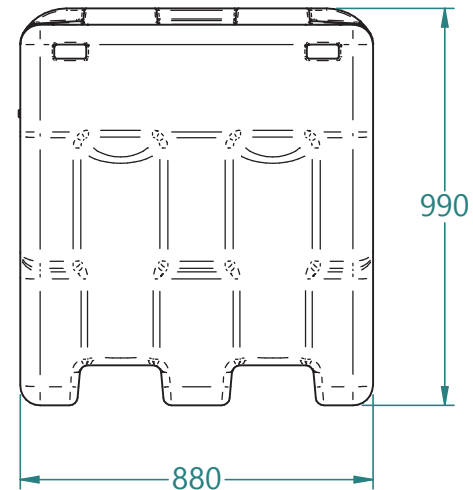

1

2

3

4

軽油／BDF用 可搬式給油ステーション 400L・寸法図

A

B

C

D

weight: 70kg

CHIHIRO CO., LTD.