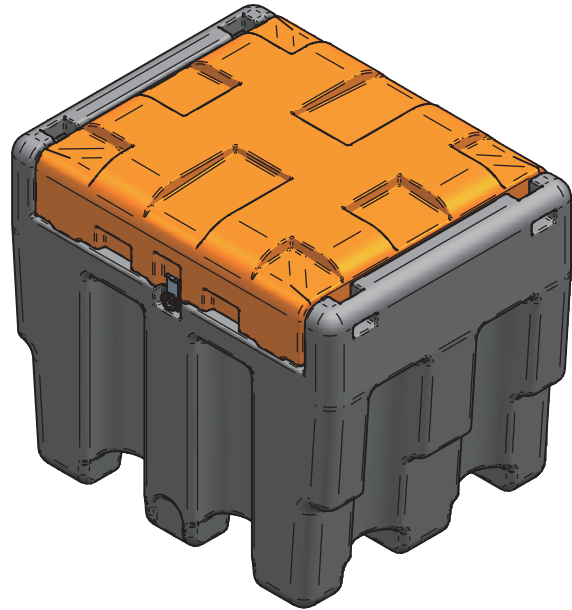

1

2

3

4

軽油／BDF用 可搬式給油ステーション 400L・寸法図

A

B

C

D

weight: 70kg

CHIHIRO CO., LTD.